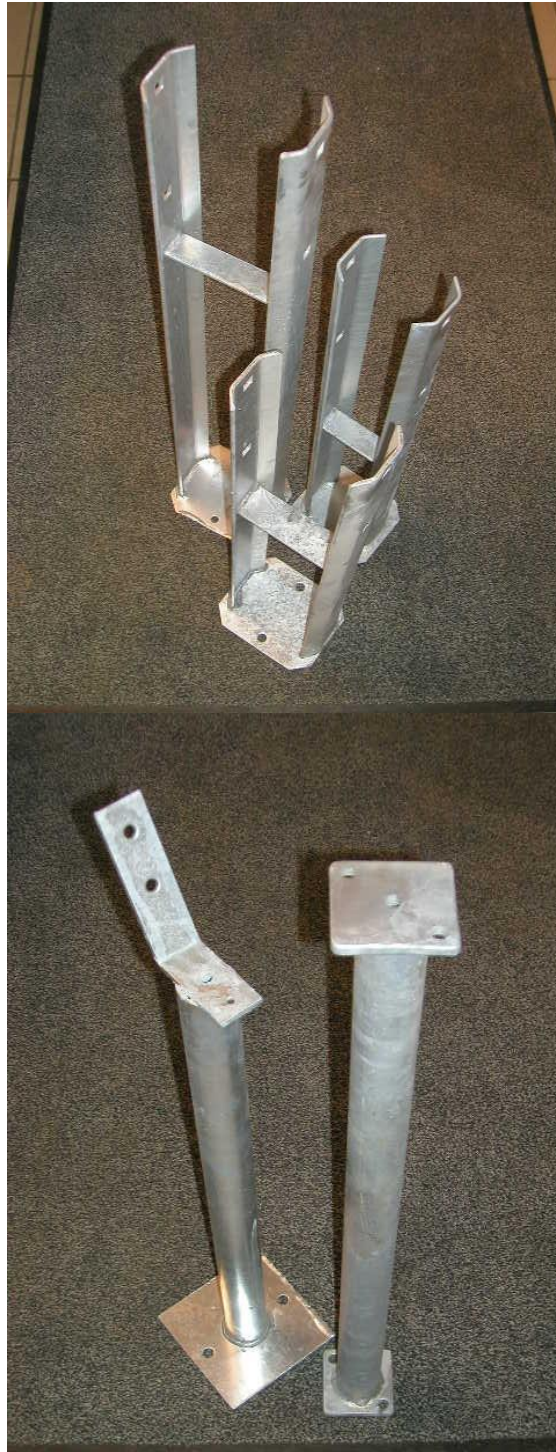

Produkt-Katalog

SPIEL

ISO 9001

EN 1090-1/EXC2

EN ISO 3834-2

KARUSSELLE

in Stahl verzinkt pulverbeschichtet
oder Edelstahl V2A

**3er Stehkarussell Ø 1,5 m
mit und ohne Haltering**

3 Sternkarussell Ø 1m

**Stehkarussell 4 teilig Ø 1,5 m
V2A od. Stahl fz und beschichtet**

SF Karussell Ø 1,5m

Praterkarussell Ø 1,85 m

Relaxkarussell Ø 2 m

Drehscheibe Ø 2m oder Ø 3m

Kreisel Ø 1 m

Sonderkarussell – Sitzkarussell Ø 2 m

KLETTERGERÄTE

Kletterspirale

„Mondleiter“

Schlangen-Kletterstange

S-Kletterstange

INDIVIDUELLE GERÄTE FÜR DEN SPIELPLATZ

Basketballständer

Krake

Fußballtor

3 x 2 m, oder 5 x 2 m, mit Basketballeinsatz oder ohne

Ständerelemente / Komponenten

„Kometenbahn“, schwingend gelagert mit Balanciering