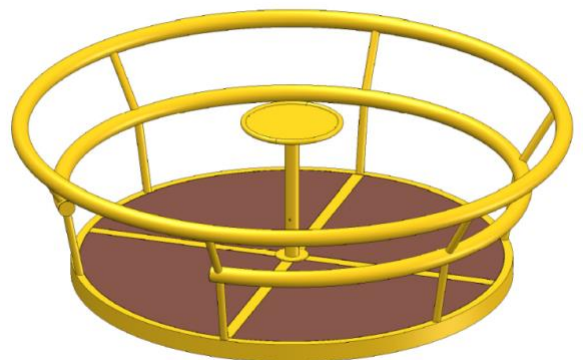

Produkt-Katalog

SPIEL

ISO 9001

EN 1090-1/EXC2

EN ISO 3834-2

KARUSSELLE

in Stahl verzinkt pulverbeschichtet
oder Edelstahl V2A

**3er Stehkarussell Ø 1,5 m
mit und ohne Haltering**

3 Sternkarussell Ø 1m

**Stehkarussell 4 teilig Ø 1,5 m
V2A od. Stahl fz und beschichtet**

SF Karussell Ø 1,5m

Praterkarussell Ø 1,85 m

Relaxkarussell Ø 2 m

Drehscheibe Ø 2m oder Ø 3m

Kreisel Ø 1 m

Sonderkarussell – Sitzkarussell Ø 2 m

KLETTERGERÄTE

Kletterspirale

„Mondleiter“

Schlangen-Kletterstange

S-Kletterstange

INDIVIDUELLE GERÄTE FÜR DEN SPIELPLATZ

Basketballständer

Krake

Fußballtor

3 x 2 m, oder 5 x 2 m, mit Basketballeinsatz oder ohne

Ständerelemente / Komponenten

„Kometenbahn“, schwingend gelagert mit Balanciering