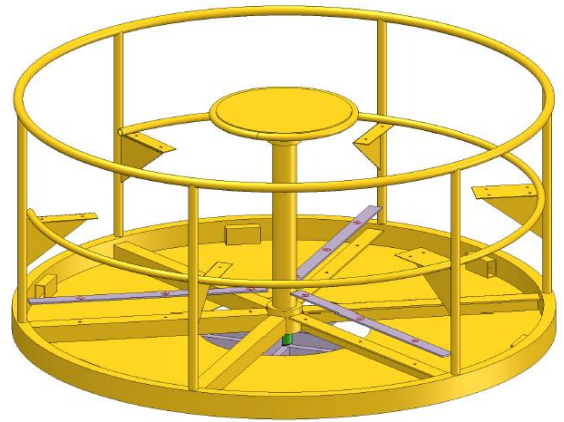

Produkt-Katalog

SPIEL

ISO 9001

EN 1090-1/EXC2

EN ISO 3834-2

KARUSSELLE

in Stahl verzinkt pulverbeschichtet
oder Edelstahl V2A

**3er Stehkarussell Ø 1,5 m
mit und ohne Haltering**

3 Sternkarussell Ø 1m

**Stehkarussell 4 teilig Ø 1,5 m
V2A od. Stahl fz und beschichtet**

SF Karussell Ø 1,5m

Praterkarussell Ø 1,85 m

Relaxkarussell Ø 2 m

Drehscheibe Ø 2m oder Ø 3m

Kreisel Ø 1 m

Sonderkarussell – Sitzkarussell Ø 2 m

KLETTERGERÄTE

Kletterspirale

„Mondleiter“

Schlangen-Kletterstange

S-Kletterstange

INDIVIDUELLE GERÄTE FÜR DEN SPIELPLATZ

Basketballständer

Krake

Fußballtor

3 x 2 m, oder 5 x 2 m, mit Basketballeinsatz oder ohne

Ständerelemente / Komponenten

„Kometenbahn“, schwingend gelagert mit Balanciering