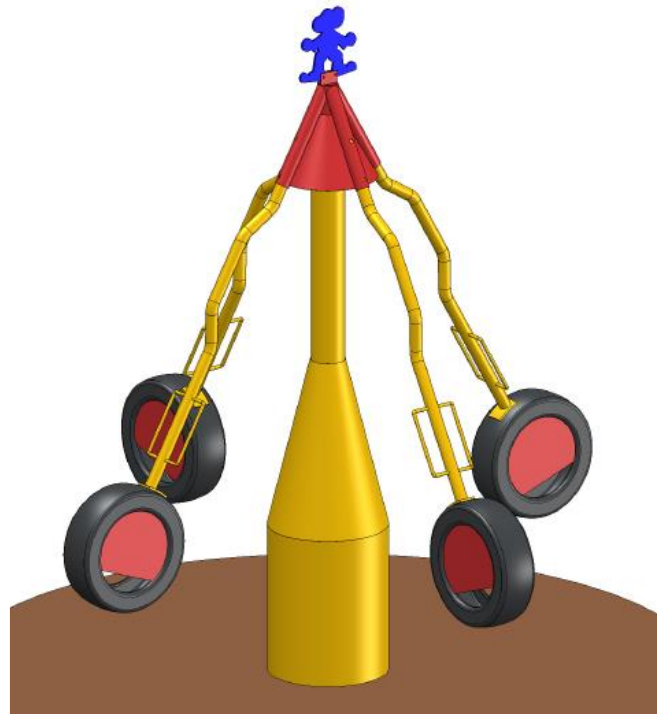

Produkt-Katalog

SPIEL

ISO 9001

EN 1090-1/EXC2

EN ISO 3834-2

KARUSSELLE

in Stahl verzinkt pulverbeschichtet
oder Edelstahl V2A

**3er Stehkarussell Ø 1,5 m
mit und ohne Haltering**

KLETTERGERÄTE

Kletterspirale

„Mondleiter“

Schlangen-Kletterstange

S-Kletterstange

INDIVIDUELLE GERÄTE FÜR DEN SPIELPLATZ

Basketballständer

Krake

Fußballtor

3 x 2 m, oder 5 x 2 m, mit Basketballeinsatz oder ohne

Ständerelemente / Komponenten

„Kometenbahn“, schwingend gelagert mit Balanciering