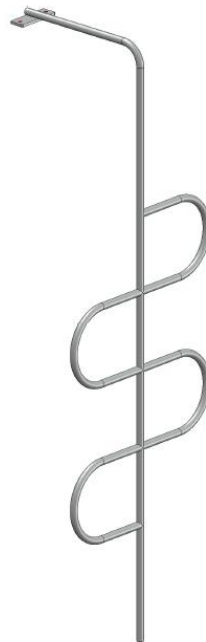

Produkt-Katalog

SPIEL

ISO 9001

EN 1090-1/EXC2

EN ISO 3834-2

KARUSSELLE

in Stahl verzinkt pulverbeschichtet
oder Edelstahl V2A

**3er Stehkarussell Ø 1,5 m
mit und ohne Haltering**

3 Sternkarussell Ø 1m

**Stehkarussell 4 teilig Ø 1,5 m
V2A od. Stahl fz und beschichtet**

SF Karussell Ø 1,5m

Praterkarussell Ø 1,85 m

Relaxkarussell Ø 2 m

Drehscheibe Ø 2m oder Ø 3m

Kreisel Ø 1 m

Sonderkarussell – Sitzkarussell Ø 2 m

KLETTERGERÄTE

Kletterspirale

„Mondleiter“

Schlangen-Kletterstange

S-Kletterstange

INDIVIDUELLE GERÄTE FÜR DEN SPIELPLATZ

Basketballständer

Krake

Fußballtor

3 x 2 m, oder 5 x 2 m, mit Basketballeinsatz oder ohne

Ständerelemente / Komponenten

„Kometenbahn“, schwingend gelagert mit Balanciering