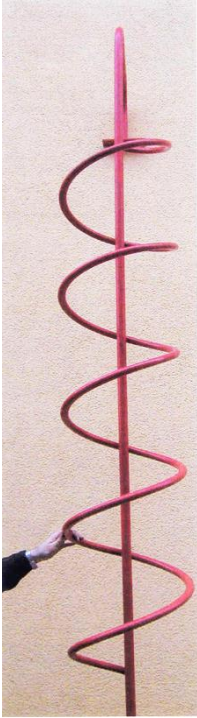

Produkt-Katalog

SPIEL

ISO 9001

EN 1090-1/EXC2

EN ISO 3834-2

KARUSSELLE

in Stahl verzinkt pulverbeschichtet
oder Edelstahl V2A

**3er Stehkarussell Ø 1,5 m
mit und ohne Haltering**

3 Sternkarussell Ø 1m

**Stehkarussell 4 teilig Ø 1,5 m
V2A od. Stahl fz und beschichtet**

SF Karussell Ø 1,5m

Praterkarussell Ø 1,85 m

Relaxkarussell Ø 2 m

Drehscheibe Ø 2m oder Ø 3m

Kreisel Ø 1 m

Sonderkarussell – Sitzkarussell Ø 2 m

KLETTERGERÄTE

Kletterspirale

„Mondleiter“

Schlangen-Kletterstange

S-Kletterstange

INDIVIDUELLE GERÄTE FÜR DEN SPIELPLATZ

Basketballständer

Krake